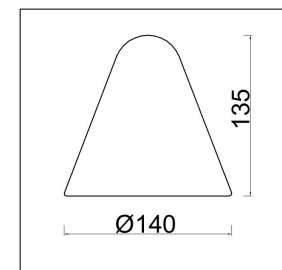

## Инструкция FR8001TL-01WG

1xE14 40W

Модель: FR8001TL-01WG

Коллекция: Modern Market

Серия: Falke Market

Настольная лампа