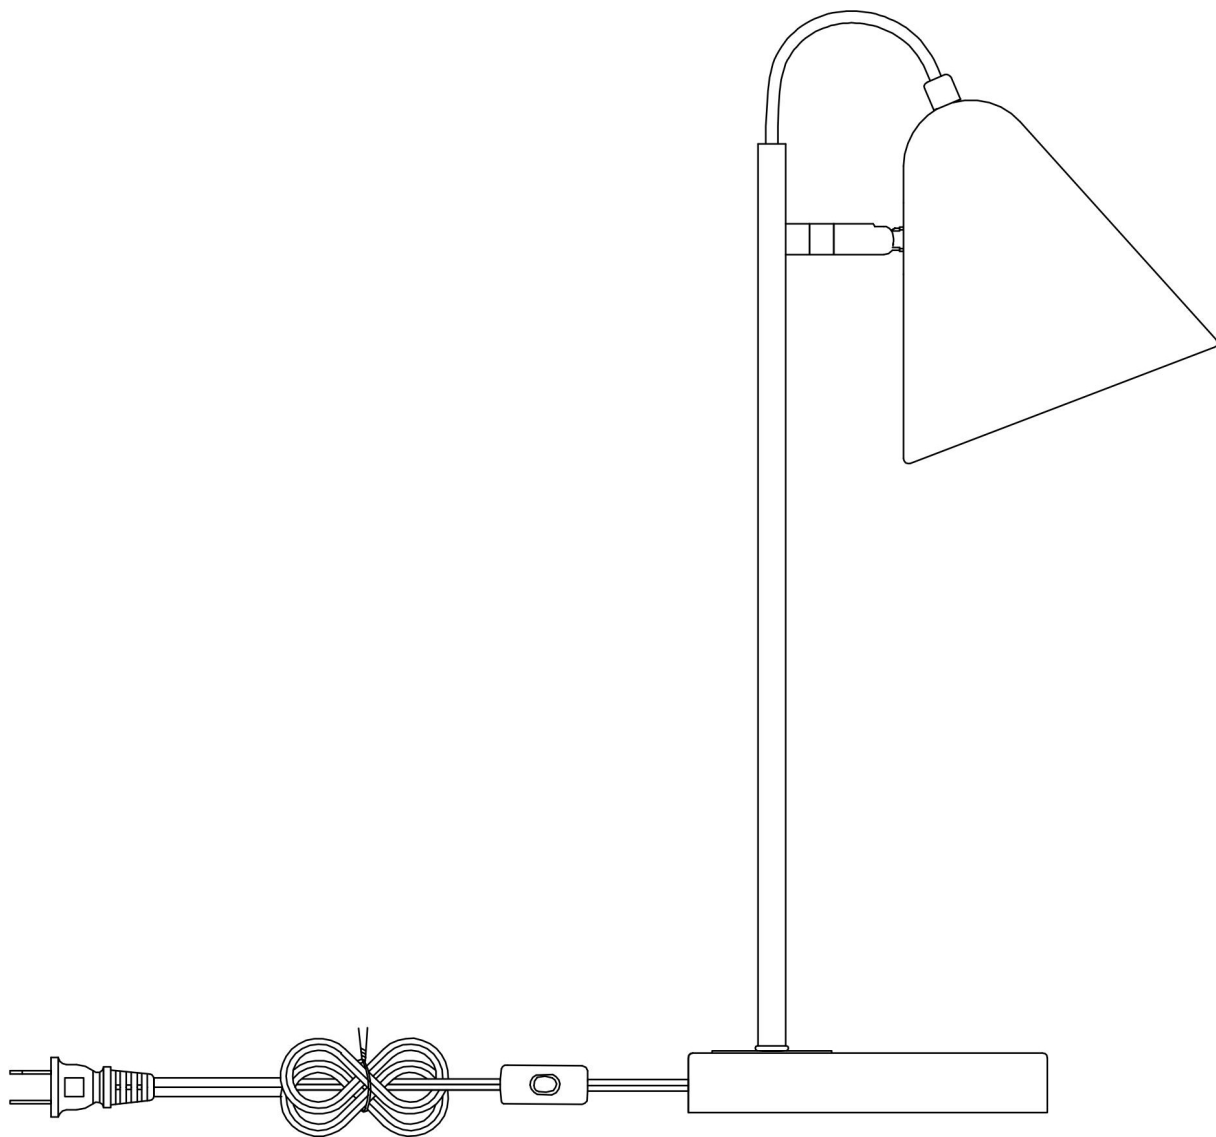

## Инструкция FR8001TL-01WG

1xE14 40W

Модель: FR8001TL-01WG

Коллекция: Modern Market

Серия: Falke Market

Настольная лампа