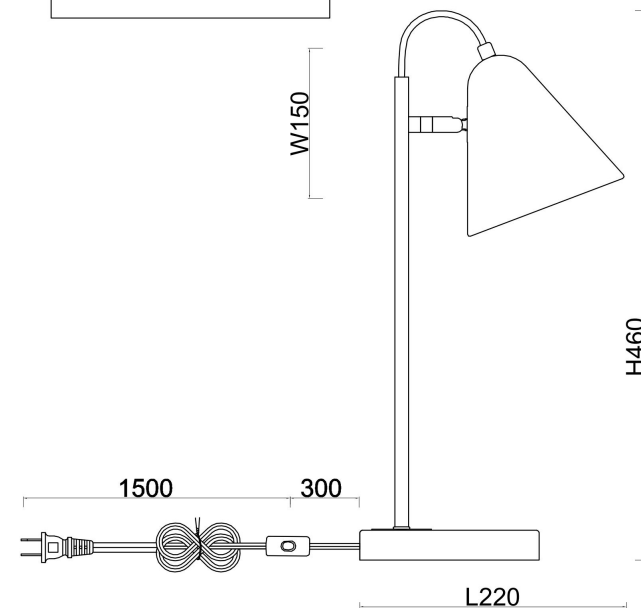

## Инструкция FR8001TL-01WG

1xE14 40W

Модель: FR8001TL-01WG

Коллекция: Modern Market

Серия: Falke Market

Настольная лампа