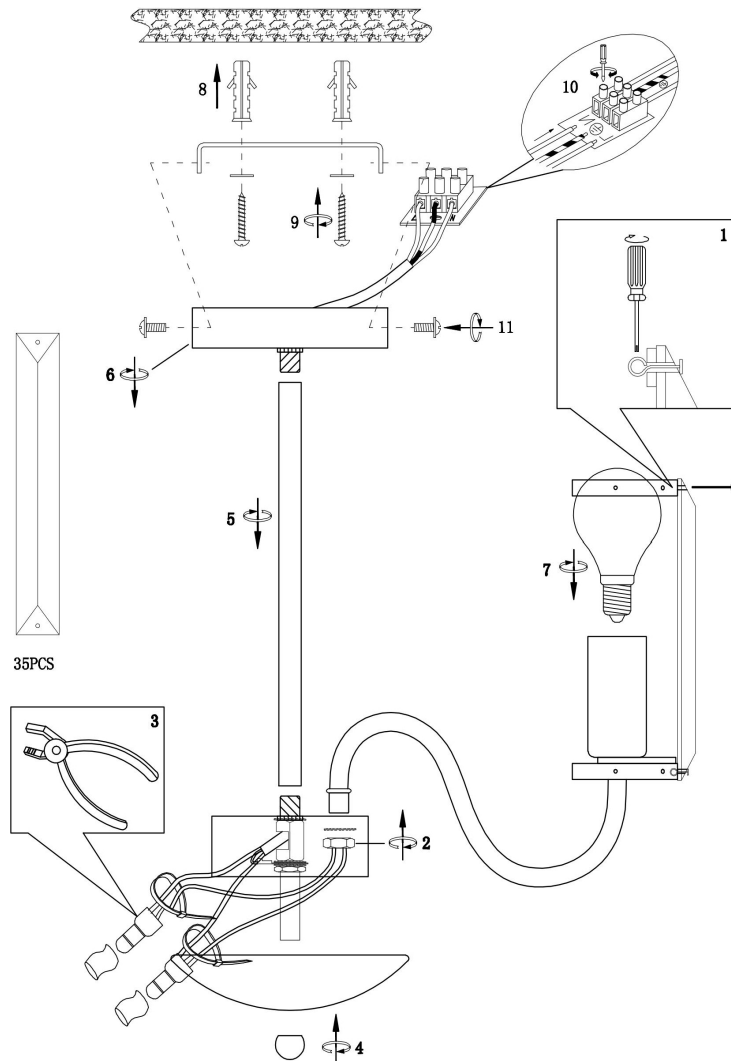

## Инструкция FR2025PL-05CH

5x E14 60W

Модель: FR2025PL-05CH  
Коллекция: Classic  
Серия: New Series 025  
Подвесной светильник