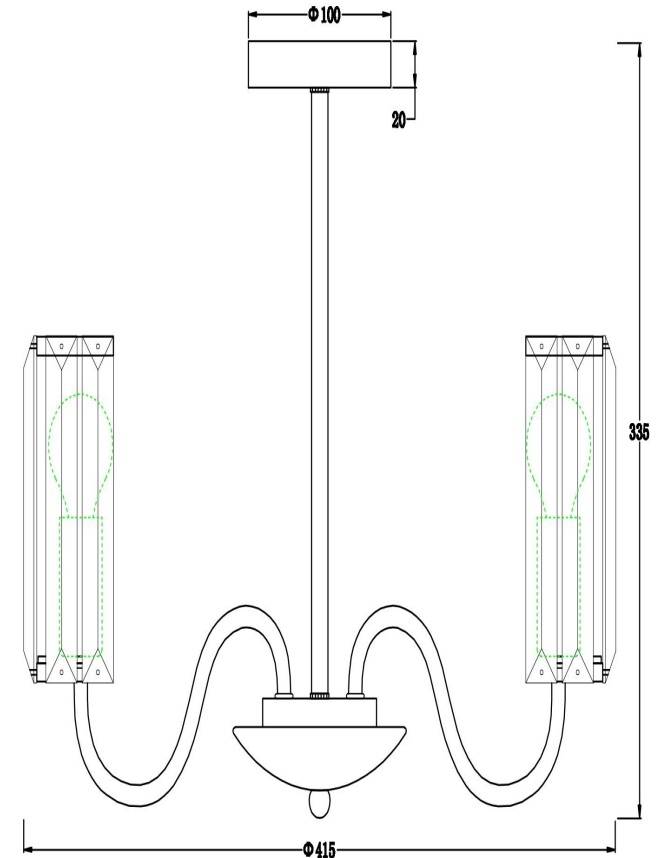

## Инструкция FR2025PL-05CH

5x E14 60W

Модель: FR2025PL-05CH  
Коллекция: Classic  
Серия: New Series 025  
Подвесной светильник